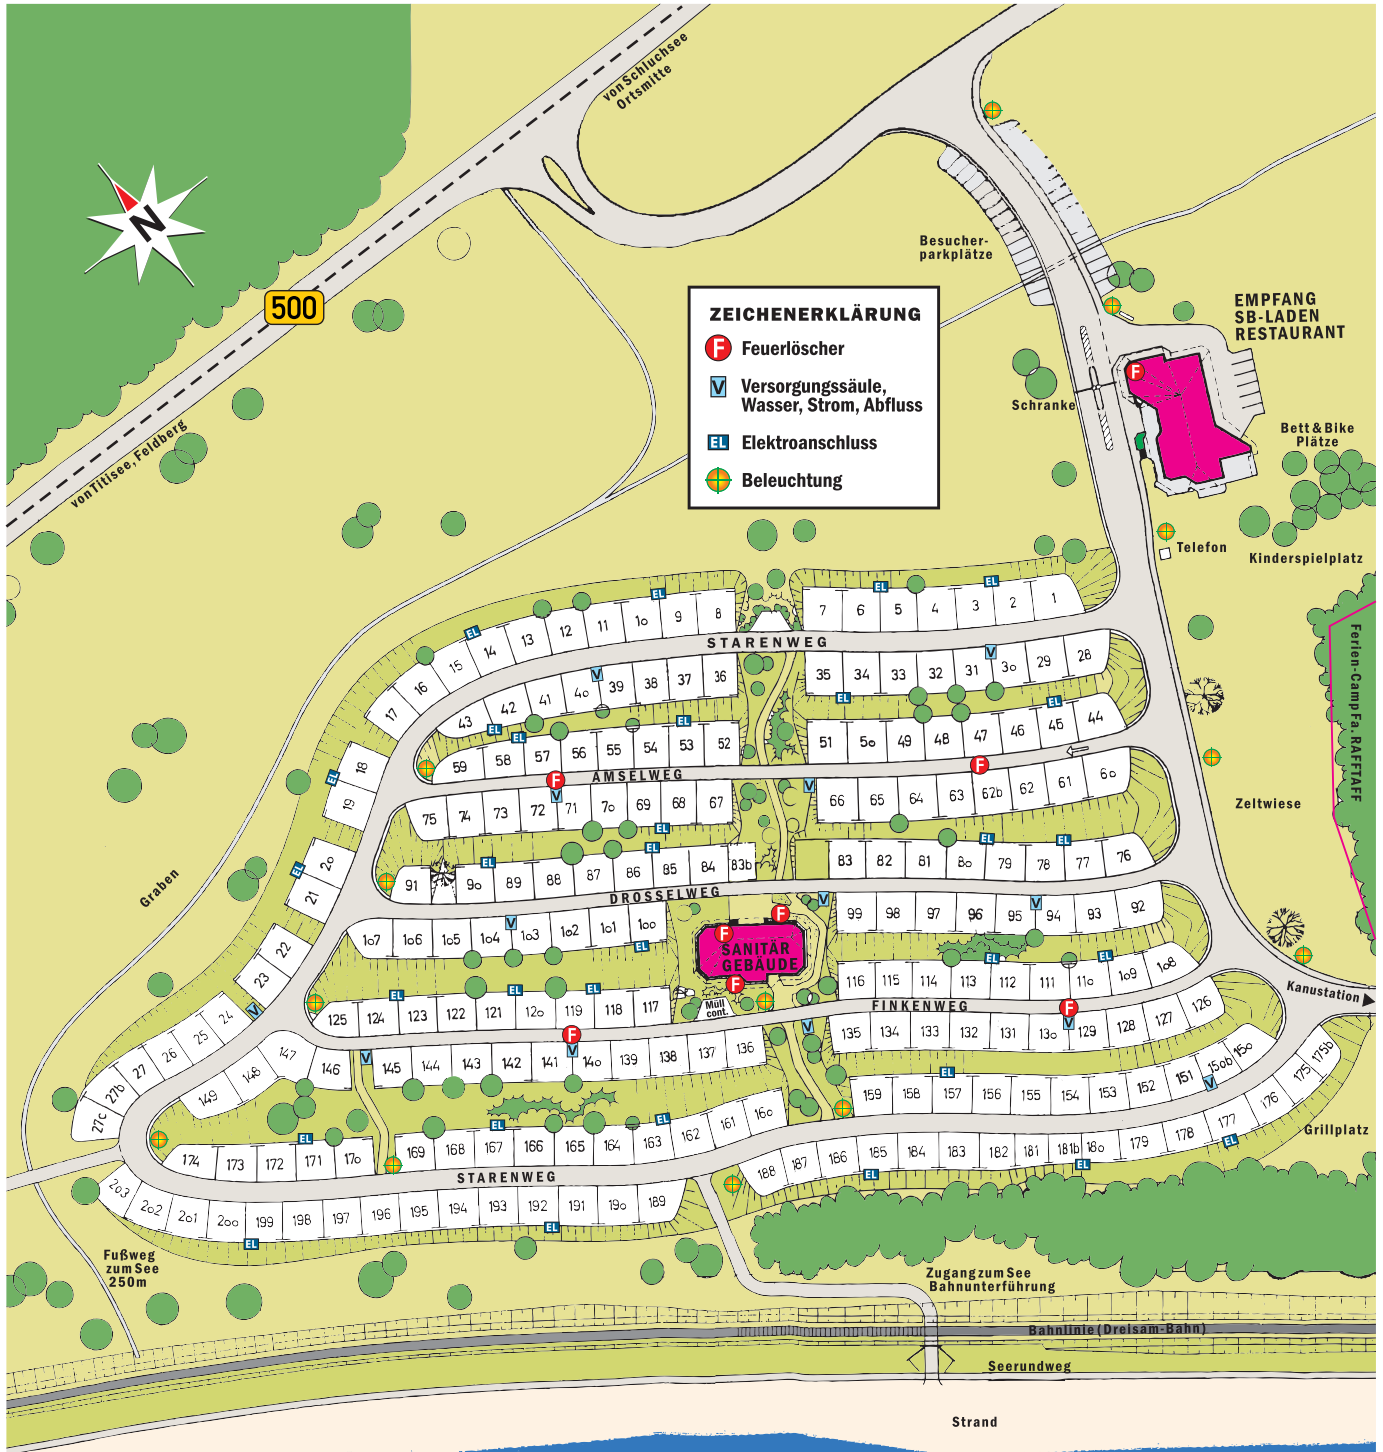

Camping Schluchsee

Camping Schluchsee · Gewinn Zeltplatz 1 · D-79859 Schluchsee

ZEICHENERKLÄRUNG

- F Feuerlöscher
- V Versorgungssäule, Wasser, Strom, Abfluss
- EL Elektroanschluss
- + Beleuchtung

Schluchsee